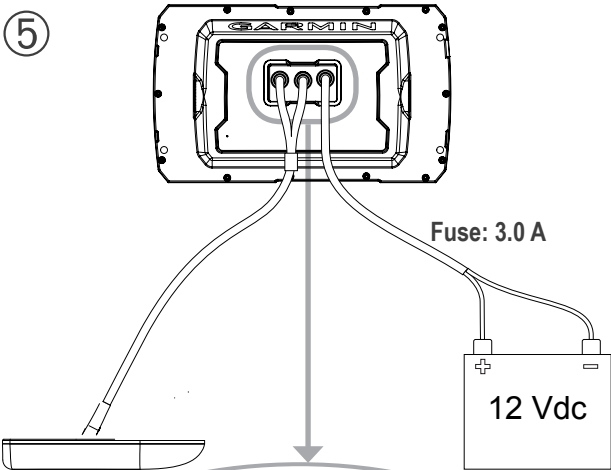

Fixed Bail Mount

•Compass Safe Distance •Distance de sécurité du compas •Distanza di sicurezza dalla bussola •Sicherheitsabstand zum Kompass
•Consumo eléctrico máximo •Distância segura da bússola •Sikkerhedsafstand for kompas •Trygg avstand fra et kompass •Säkerhetsavstånd till kompass
•STRIKER 5: 25 cm (9.84 in.) •STRIKER 7: 30 cm (11.81 in.)

Swivel Mount

- Compass Safe Distance •Distance de sécurité du compas •Distanza di sicurezza dalla bussola •Sicherheitsabstand zum Kompass
- Consumo eléctrico máximo •Distância segura da bússola •Sikkerhedsafstand for kompas •Trygg avstand fra et kompass •Säkerhetsavstånd till kompass
- STRIKER 5: 25 cm (9.84 in.) •STRIKER 7: 30 cm (11.81 in.)