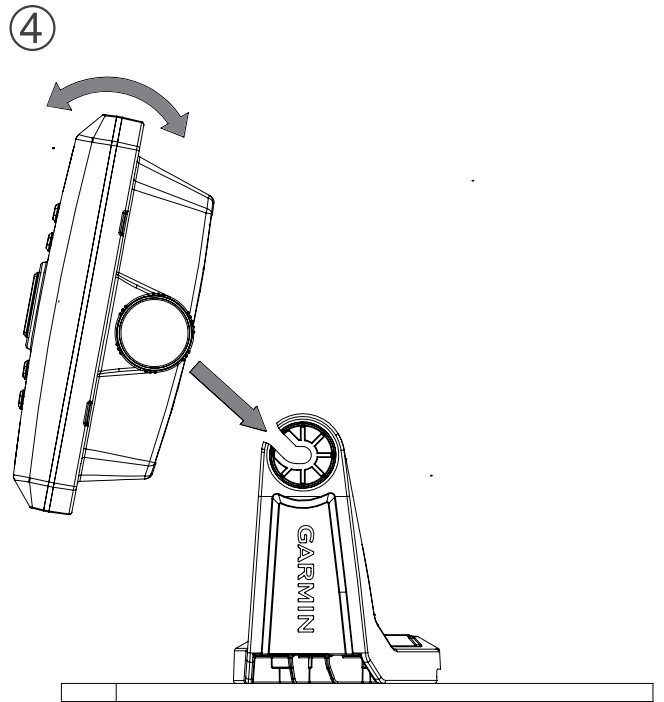

Fixed Bail Mount

•Compass Safe Distance •Distance de sécurité du compas •Distanza di sicurezza dalla bussola •Sicherheitsabstand zum Kompass
•Consumo eléctrico máximo •Distância segura da bússola •Sikkerhedsafstand for kompas •Trygg avstand fra et kompass •Säkerhetsavstånd till kompass
•STRIKER 5: 25 cm (9.84 in.) •STRIKER 7: 30 cm (11.81 in.)

Swivel Mount

- Compass Safe Distance •Distance de sécurité du compas •Distanza di sicurezza dalla bussola •Sicherheitsabstand zum Kompass
- Consumo eléctrico máximo •Distância segura da bússola •Sikkerhedsafstand for kompas •Trygg avstand fra et kompass •Säkerhetsavstånd till kompass
- STRIKER 5: 25 cm (9.84 in.) •STRIKER 7: 30 cm (11.81 in.)