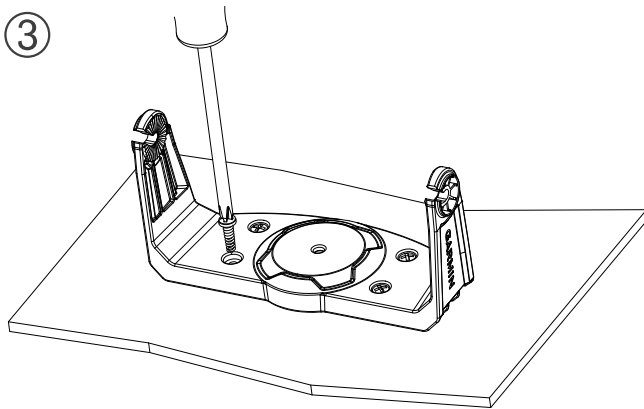

Fixed Bail Mount

•Compass Safe Distance •Distance de sécurité du compas •Distanza di sicurezza dalla bussola •Sicherheitsabstand zum Kompass
•Consumo eléctrico máximo •Distância segura da bússola •Sikkerhedsafstand for kompas •Trygg avstand fra et kompass •Säkerhetsavstånd till kompass
•STRIKER 5: 25 cm (9.84 in.) •STRIKER 7: 30 cm (11.81 in.)

Swivel Mount

- Compass Safe Distance •Distance de sécurité du compas •Distanza di sicurezza dalla bussola •Sicherheitsabstand zum Kompass
- Consumo eléctrico máximo •Distância segura da bússola •Sikkerhedsafstand for kompas •Trygg avstand fra et kompass •Säkerhetsavstånd till kompass
- STRIKER 5: 25 cm (9.84 in.) •STRIKER 7: 30 cm (11.81 in.)