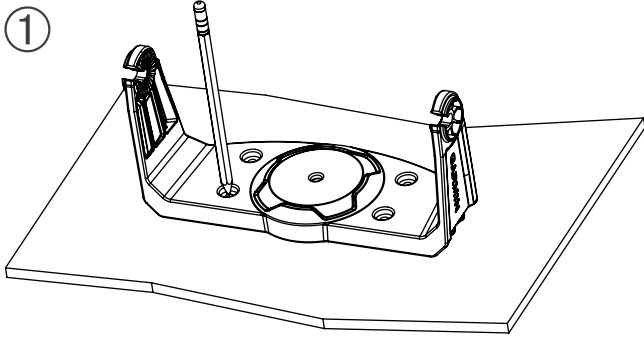

Fixed Bail Mount

•Compass Safe Distance •Distance de sécurité du compas •Distanza di sicurezza dalla bussola •Sicherheitsabstand zum Kompass
•Consumo eléctrico máximo •Distância segura da bússola •Sikkerhedsafstand for kompas •Trygg avstand fra et kompass •Säkerhetsavstånd till kompass
•STRIKER 5: 25 cm (9.84 in.) •STRIKER 7: 30 cm (11.81 in.)

Swivel Mount

- Compass Safe Distance •Distance de sécurité du compas •Distanza di sicurezza dalla bussola •Sicherheitsabstand zum Kompass
- Consumo eléctrico máximo •Distância segura da bússola •Sikkerhedsafstand for kompas •Trygg avstand fra et kompass •Säkerhetsavstånd till kompass
- STRIKER 5: 25 cm (9.84 in.) •STRIKER 7: 30 cm (11.81 in.)