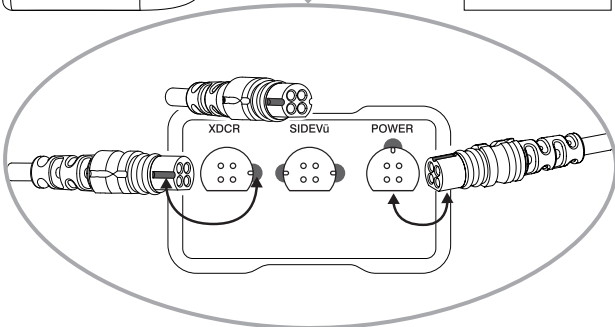

Fixed Bail Mount

•Compass Safe Distance •Distance de sécurité du compas •Distanza di sicurezza dalla bussola •Sicherheitsabstand zum Kompass
•Consumo eléctrico máximo •Distância segura da bússola •Sikkerhedsafstand for kompas •Trygg avstand fra et kompass •Säkerhetsavstånd till kompass
•STRIKER 5: 25 cm (9.84 in.) •STRIKER 7: 30 cm (11.81 in.)

Swivel Mount

- Compass Safe Distance •Distance de sécurité du compas •Distanza di sicurezza dalla bussola •Sicherheitsabstand zum Kompass
- Consumo eléctrico máximo •Distância segura da bússola •Sikkerhedsafstand for kompas •Trygg avstand fra et kompass •Säkerhetsavstånd till kompass
- STRIKER 5: 25 cm (9.84 in.) •STRIKER 7: 30 cm (11.81 in.)