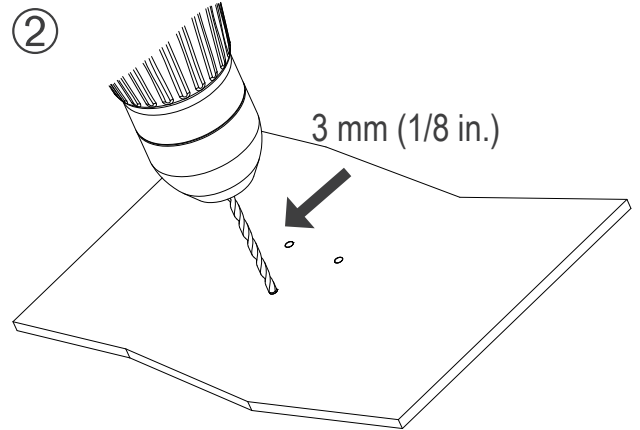

Fixed Bail Mount

•Compass Safe Distance •Distance de sécurité du compas •Distanza di sicurezza dalla bussola •Sicherheitsabstand zum Kompass
•Consumo eléctrico máximo •Distância segura da bússola •Sikkerhedsafstand for kompas •Trygg avstand fra et kompass •Säkerhetsavstånd till kompass
•STRIKER 5: 25 cm (9.84 in.) •STRIKER 7: 30 cm (11.81 in.)

Swivel Mount

- Compass Safe Distance •Distance de sécurité du compas •Distanza di sicurezza dalla bussola •Sicherheitsabstand zum Kompass
- Consumo eléctrico máximo •Distância segura da bússola •Sikkerhedsafstand for kompas •Trygg avstand fra et kompass •Säkerhetsavstånd till kompass
- STRIKER 5: 25 cm (9.84 in.) •STRIKER 7: 30 cm (11.81 in.)