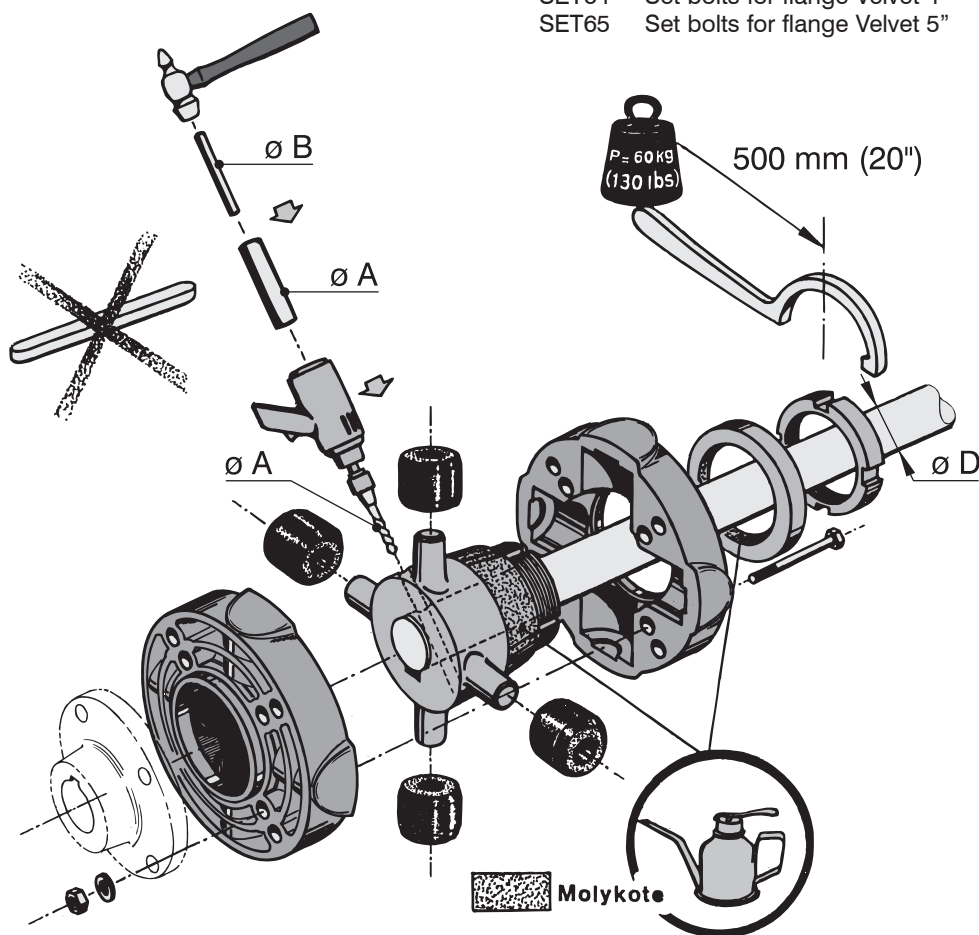

Vetus[®]

Flexible coupling type 6

Installatieinstructies
Installation instructions
Installationsanleitung
Instructions d'installation
Instrucciones de instalación
Istruzioni per l'installazione

ø D	ø A	ø B
25	8	5
30	10	6
35	8 (2x)	5 (2x)

KO51 Type 6, shaft 25 mm
KO52 Type 6, shaft 30 mm
KO53 Type 6, shaft 35 mm
KO54 Type 6, pilot bored 20 mm

SET64 Set bolts for flange Velvet 4"
SET65 Set bolts for flange Velvet 5"

Vetus n.v.

FOKKERSTRAAT 571 - 3125 BD SCHIEDAM - HOLLAND - TEL.: +31 10 4377700
TELEFAX: +31 10 4372673-4621286 - E-MAIL: sales@vetus.nl - INTERNET: <http://www.vetus.com>