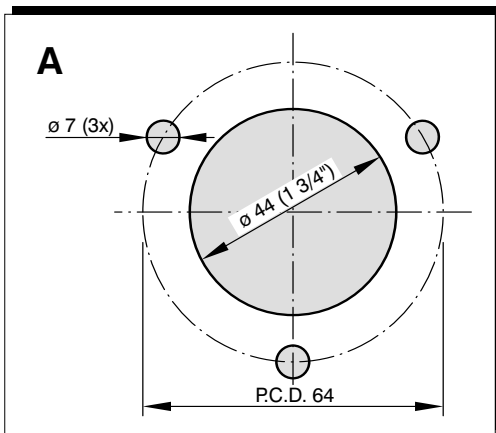

Vetus®

Hydraulische besturingen voor aangehangen roerbladen

Hydraulic Steering Systems for rudders, attached to transom

Hydraulische Ruderanlagen für angehängte Ruder

Commandes hydrauliques pour gouvernails attaches

Direcciones hidráulicas para timón colgante en codastre

Sistema di governo idraulici per timoni sullo specchio di poppa

Hoofdafmetingen

Overall dimensions

Hauptabmessungen

Dimensions principales

Dimensiones principales

Dimensioni principali

MTC7210SL

Vetus den Ouden n.v.

FOKKERSTRAAT 571 - 3125 BD SCHIEDAM - HOLLAND - TEL.: +31 10 4377700
TELEX: 23470 - TELEFAX: +31 10 4152634 - 4153249 - 4372673 - 4621286

Printed in the Netherlands
2.0112 I.MTCSL 04-02