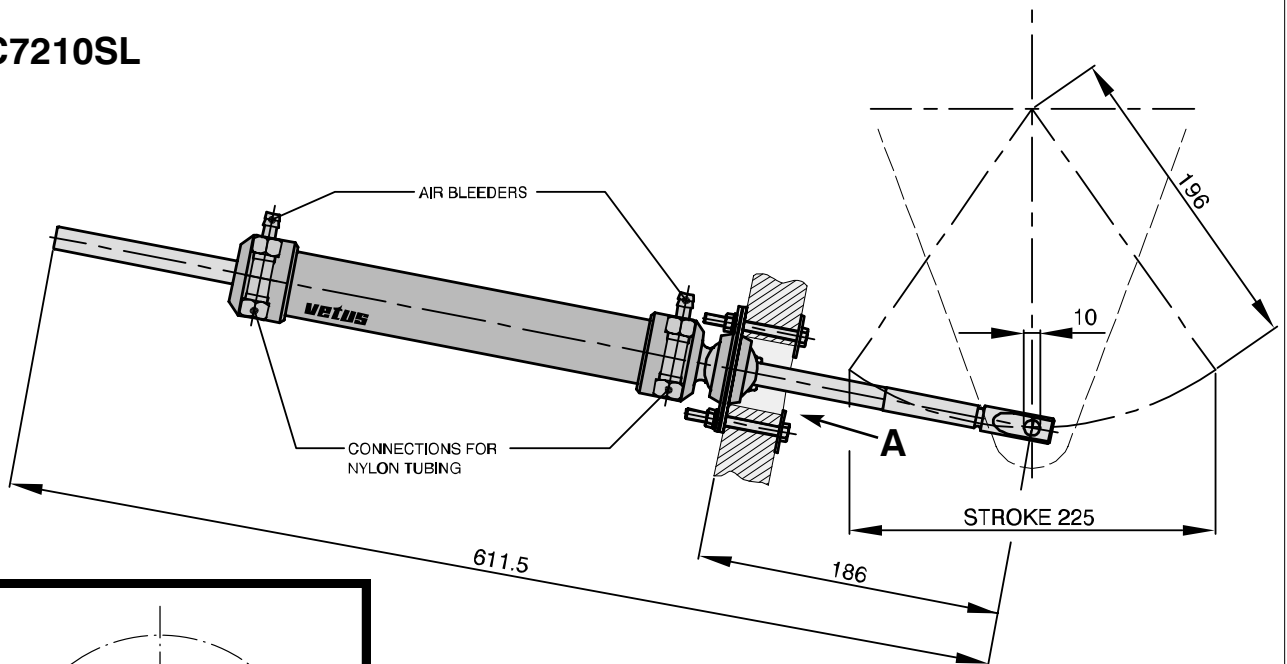

Vetus®

Hydraulische besturingen voor aangehangen roerbladen

Hydraulic Steering Systems for rudders, attached to transom

Hydraulische Ruderanlagen für angehängte Ruder

Commandes hydrauliques pour gouvernails attaches

Direcciones hidráulicas para timón colgante en codastre

Sistema di governo idraulici per timoni sullo specchio di poppa

Hoofdafmetingen

Overall dimensions

Hauptabmessungen

Dimensions principales

Dimensiones principales

Dimensioni principali

MTC7210SL

Vetus den Ouden n.v.

FOKKERSTRAAT 571 - 3125 BD SCHIEDAM - HOLLAND - TEL.: +31 10 4377700
TELEX: 23470 - TELEFAX: +31 10 4152634 - 4153249 - 4372673 - 4621286

Printed in the Netherlands
2.0112 I.MTCSL 04-02