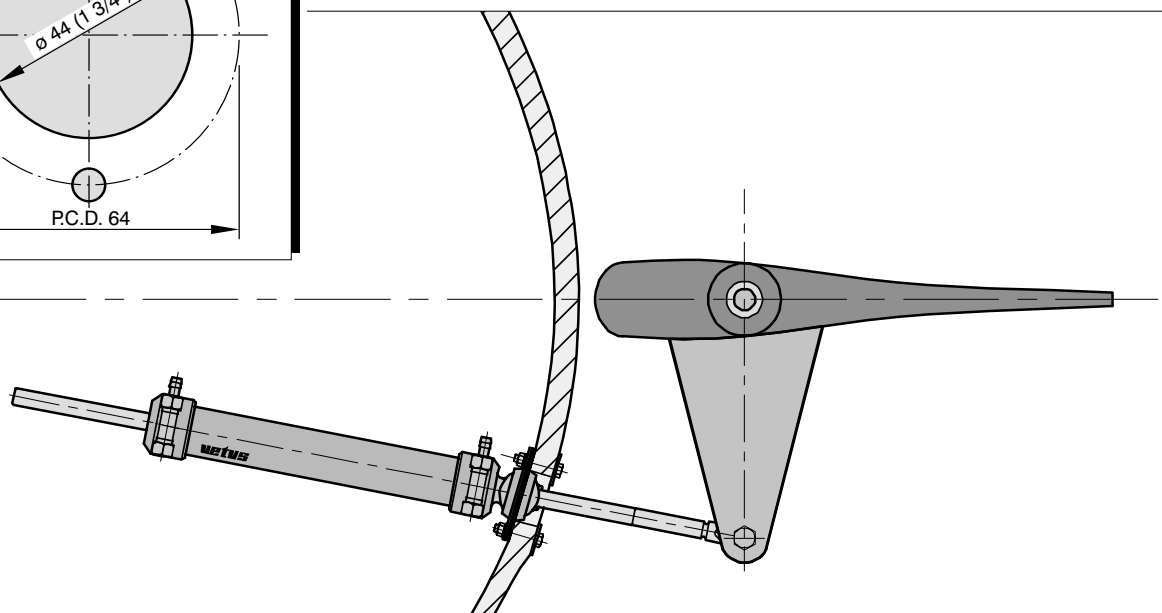

Vetus®

Hydraulische besturingen voor aangehangen roerbladen

Hydraulic Steering Systems for rudders, attached to transom

Hydraulische Ruderanlagen für angehängte Ruder

Commandes hydrauliques pour gouvernails attaches

Direcciones hidráulicas para timón colgante en codastre

Sistema di governo idraulici per timoni sullo specchio di poppa

Hoofdafmetingen

Overall dimensions

Hauptabmessungen

Dimensions principales

Dimensiones principales

Dimensioni principali

MTC7210SL

Vetus den Ouden n.v.

FOKKERSTRAAT 571 - 3125 BD SCHIEDAM - HOLLAND - TEL.: +31 10 4377700
TELEX: 23470 - TELEFAX: +31 10 4152634 - 4153249 - 4372673 - 4621286

Printed in the Netherlands
2.0112 I.MTCSL 04-02